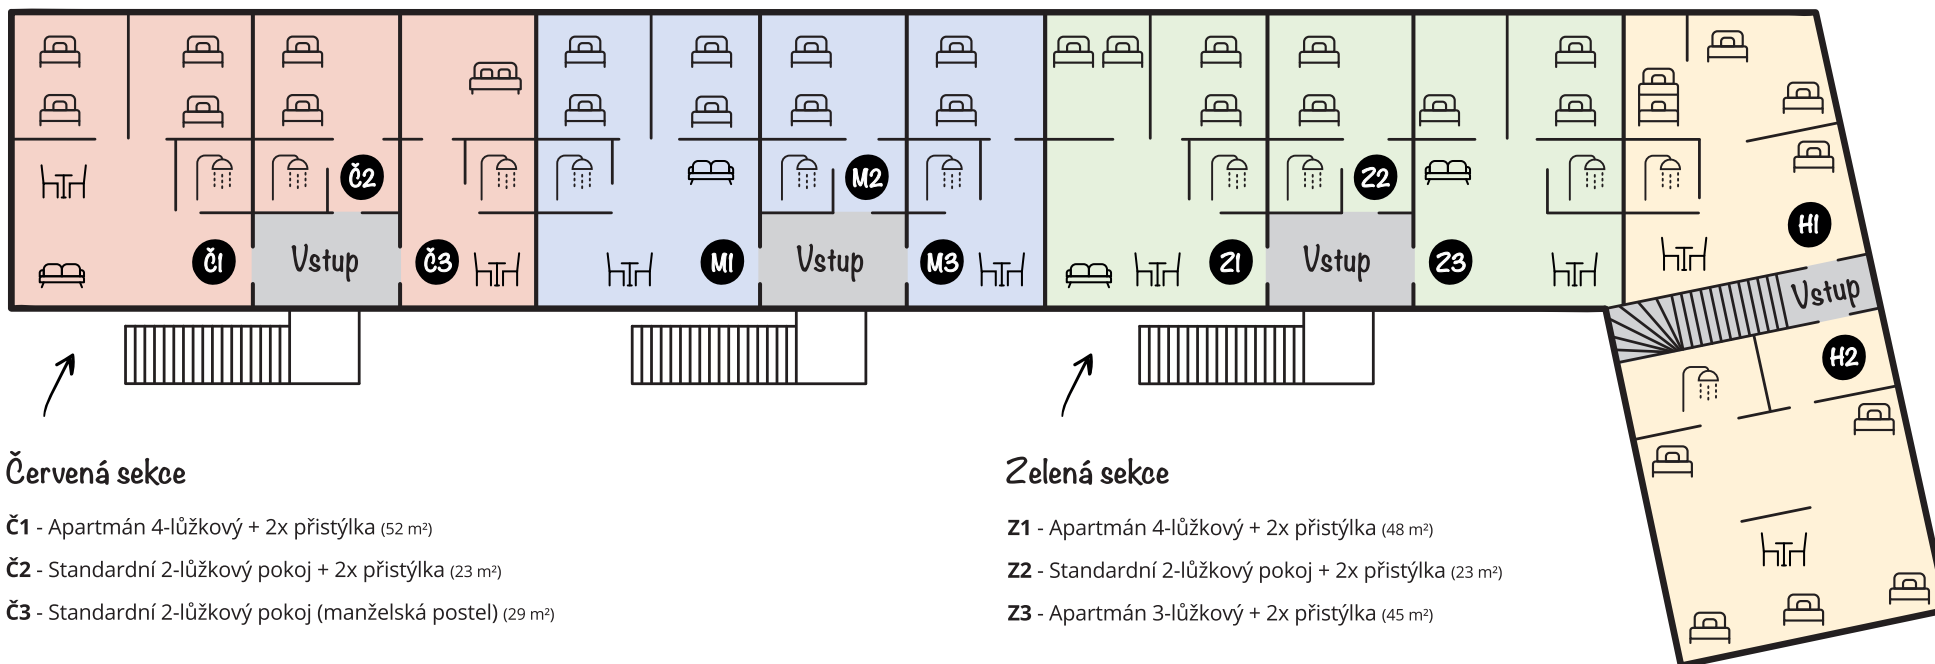

Modrá sekce

- M1 - Apartmán 4-lůžkový + 2x přistýlka (48 m²)
- M2 - Standardní 2-lůžkový pokoj + 2x přistýlka (23 m²)
- M3 - Standardní 2-lůžkový pokoj (29 m²)

Rodinné pokoje Herberky

- H1 - 3-lůžkový pokoj + 1x palanda (2 lůžka) (43 m²)
- H2 - 5-lůžkový pokoj + 2x přistýlka (63 m²)

Červená sekce

- Č1 - Apartmán 4-lůžkový + 2x přistýlka (52 m²)
- Č2 - Standardní 2-lůžkový pokoj + 2x přistýlka (23 m²)
- Č3 - Standardní 2-lůžkový pokoj (manželská postel) (29 m²)

Zelená sekce

- Z1 - Apartmán 4-lůžkový + 2x přistýlka (48 m²)
- Z2 - Standardní 2-lůžkový pokoj + 2x přistýlka (23 m²)
- Z3 - Apartmán 3-lůžkový + 2x přistýlka (45 m²)

Bungalovy

- B1 Leopard - 2-lůžkový pokoj (36 m²)
- B2 Lev - 2-lůžkový pokoj (36 m²)
- B3 Nosorožec - 2-lůžkový pokoj (36 m²)
- B4 Slon - 2-lůžkový pokoj (36 m²)
- B5 Buvol - 2-lůžkový pokoj (36 m²)
- B6 VIP - připravujeme

Ubytování

Celková kapacita tvrze KRASSA je 61 lůžek.
Ubytování nabízíme v apartmánech, dvojlůžkových nebo rodinných pokojích.